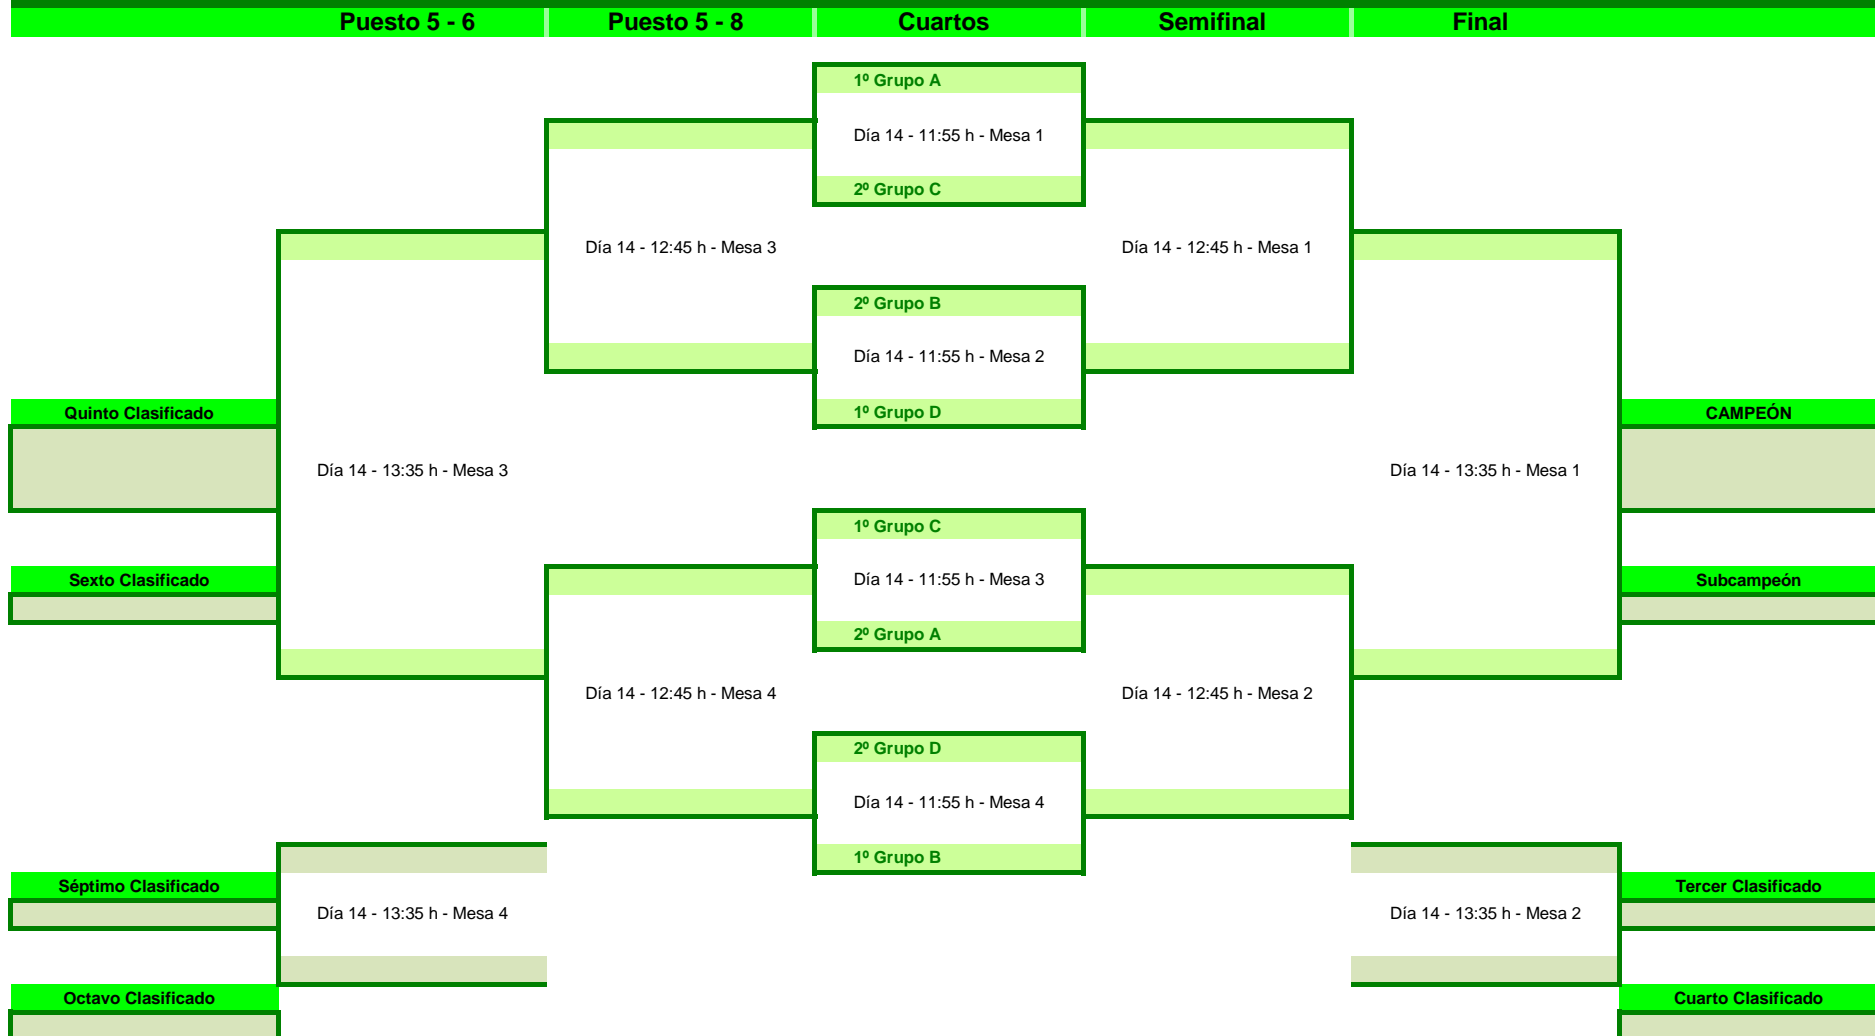

TOP LIGA ANDALUCÍA - 2ª FASE GRUPOS

Part.	Día	Hora	Mesa
2-4	14	9:00	1
1-3	14	9:25	1
3-4	14	9:50	1
1-2	14	10:15	1
1-4	14	10:40	1
2-3	14	11:05	1

GRUPO A		1	2	3	4			PTS	CLS
1	1º Grupo 1		-	-	-			0	
2	2º Grupo 4	-		-	-			0	
3	3º Grupo 3	-	-		-			0	
4	4º Grupo 2	-	-	-				0	

Part.	Día	Hora	Mesa
2-4	14	9:00	2
1-3	14	9:25	2
3-4	14	9:50	2
1-2	14	10:15	2
1-4	14	10:40	2
2-3	14	11:05	2

GRUPO B		1	2	3	4			PTS	CLS
1	1º Grupo 2		-	-	-			0	
2	2º Grupo 3	-		-	-			0	
3	3º Grupo 1	-	-		-			0	
4	4º Grupo 4	-	-	-				0	

Part.	Día	Hora	Mesa
2-4	14	9:00	3
1-3	14	9:25	3
3-4	14	9:50	3
1-2	14	10:15	3
1-4	14	10:40	3
2-3	14	11:05	3

GRUPO C		1	2	3	4			PTS	CLS
1	1º Grupo 3		-	-	-			0	
2	2º Grupo 2	-		-	-			0	
3	3º Grupo 4	-	-		-			0	
4	4º Grupo 1	-	-	-				0	

Part.	Día	Hora	Mesa
2-4	14	9:00	4
1-3	14	9:25	4
3-4	14	9:50	4
1-2	14	10:15	4
1-4	14	10:40	4
2-3	14	11:05	4

GRUPO C		1	2	3	4			PTS	CLS
1	1º Grupo 4		-	-	-			0	
2	2º Grupo 1	-		-	-			0	
3	3º Grupo 2	-	-		-			0	
4	4º Grupo 3	-	-	-				0	

TOP LIGA ANDALUCÍA - CUADRO FINAL - PUESTOS 1-8